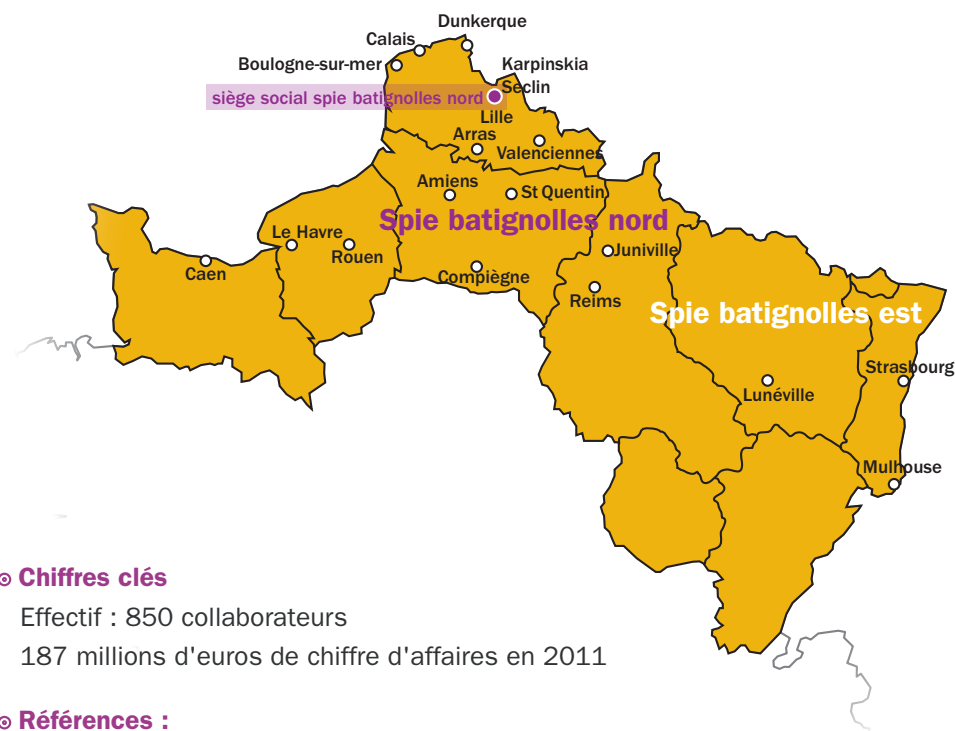

Implantée dans chaque région du nord et de l'est de la France, elle est organisée en directions régionales et agences pour répondre aux besoins de nos clients au plus près de chez eux. Soient 17 implantations permanentes sur 3 entités territoriales et Karpinski, filiale spécialisée en aménagement intérieur.

- ◉ **Direction régionale Nord/Pas-de-Calais :**
  Lille, Valenciennes, Dunkerque, Calais, Boulogne/Mer
- ◉ **Direction régionale Normandie/Picardie :**
  Rouen, Caen, Le Havre, Amiens, Compiègne, Saint Quentin
- ◉ **Spie batignolles est :**
  Lunéville, Entzheim, Mulhouse, Reims, Juniville
- ◉ **Karpinski**

Spie batignolles nord intervient dans tous les domaines de la construction et du management de projet. S'appuyant sur les compétences techniques, juridiques et financières du Groupe, elle maîtrise le montage de projets. Elle met au service de sa large clientèle industrielle, commerciale et des collectivités territoriales, ses compétences à chaque stade de la vie de l'immobilier d'entreprise :

- ◉ entreprise générale
- ◉ montage immobilier
- ◉ génie civil
- ◉ conception-réalisation
- ◉ travaux et service de proximité

◉ Chiffres clés

Effectif : 850 collaborateurs
187 millions d'euros de chiffre d'affaires en 2011

◉ Références :

- . Usine Le Creuset,
- . Parc des expositions "Le Capitole en Champagne" à Châlons-en-Champagne,
- . Parc tertiaire Rivéo à Marquette -Lez-Lillz,
- . Réhabilitation du siège social Jules à Roubaix,
- . Pôle technique municipal des Moteaux - Le Havre,