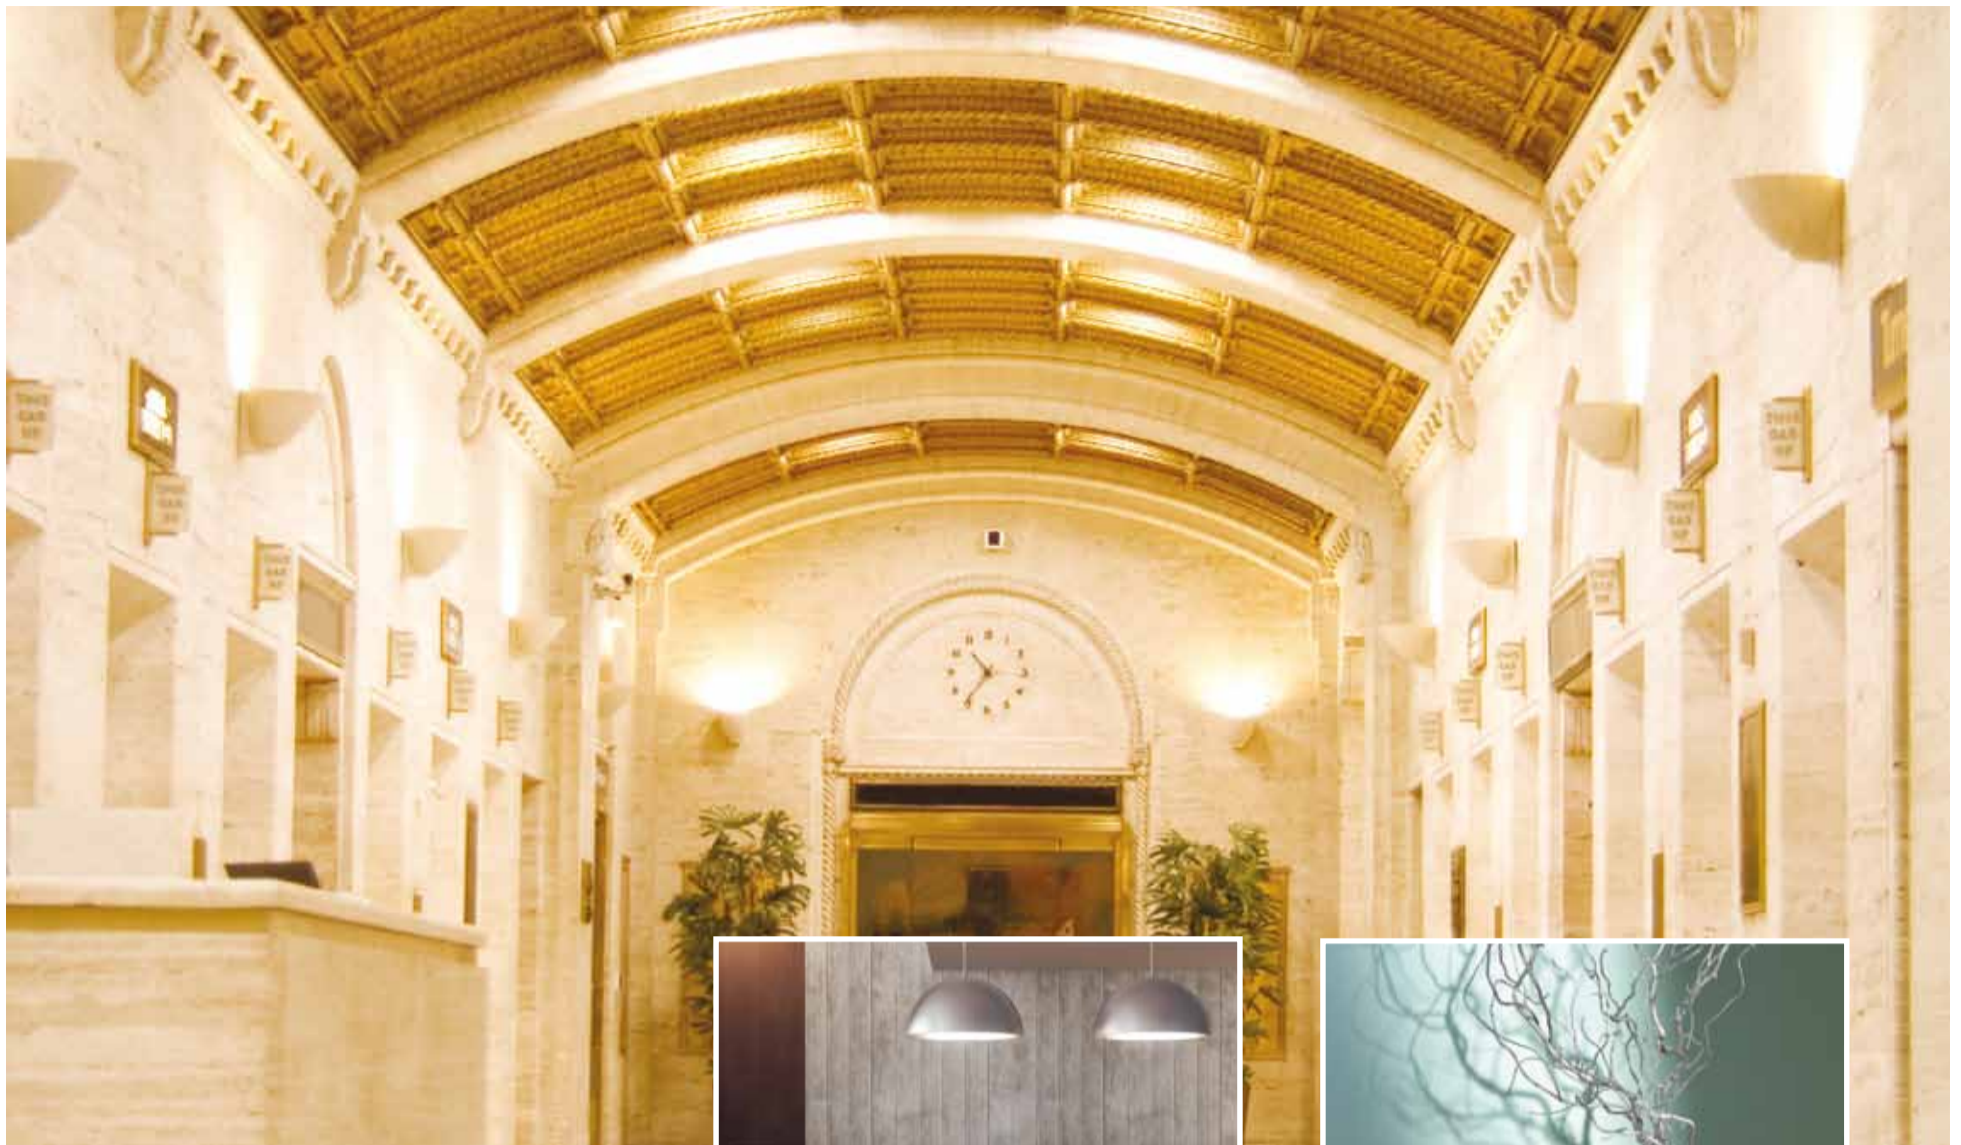

Cachemire® Metallic

Pour une finition lumineuse et éclatante : Cachemire® Metallic est une gamme de peintures métalliques, additionnées de véritable poudre métallique, en phase aqueuse. Idéales pour les petites surfaces, elles s'appliquent sur des cadres, moulures, boiseries, meubles et objets de décoration ; elles conviennent également aux murs et plafonds. Disponible en pot de 0.5 litre. La gamme Cachemire® Metallic existe également en couleurs Or, Argent et Bronze.