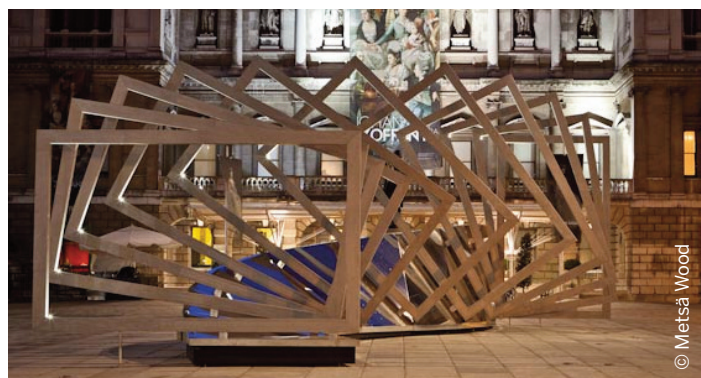

**FLASH
NEWS**

METSÄ WOOD ENCADRE SON KERTO® !

Le lamibois du fabricant Metsä Wood, appelé Kerto®, est revisité au service du design et prouve sa polyvalence.

Du 4 juin jusqu'au 12 août, les visiteurs de l'exposition à l'Académie Royale des Arts de Londres sont accueillis avec une installation originale en plein air : disposés au centre de la cour, 11 cadres se déploient tel un éventail.

L'architecte allemand Chris Wilkinson a décidé d'utiliser le Kerto® pour son œuvre « Du paysage au portrait » pour ses qualités structurelles et légères. Idée originale que d'utiliser des matériaux de construction pour une œuvre artistique ! Les cadres ainsi disposés forment une rotation passant d'un mode « paysage » à un mode « portrait » permettant d'aller « *au-delà des galeries d'exposition* » explique l'architecte. Un nouveau souffle pour l'image du bois !