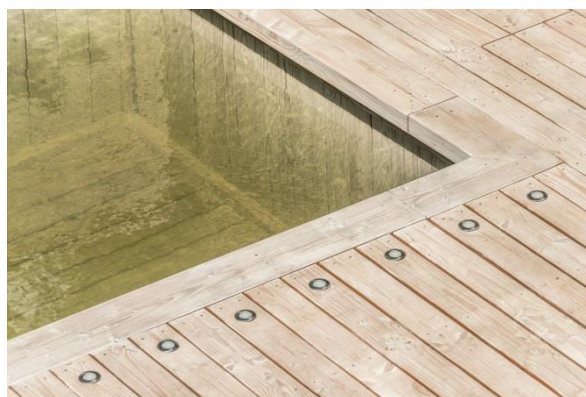

Une piscine de luxe 100% design, adaptable à tous les types d'extérieurs

Que ce soit dans un jardin luxuriant riche en végétation, pour une atmosphère zen, ou dans un jardin moderne aux lignes géométriques pour un style plus épuré, la piscine miroir reflète et magnifie l'environnement tout en apportant tendance et élégance. Le bois, utilisé pour la piscine miroir O2Pool est un matériau noble qui apporte chaleur et cachet. Elle se fond à merveille dans toutes les ambiances.

Tout comme l'intégralité des réalisations O2Pool, la piscine miroir est totalement modulaire. Sa taille et sa forme sont adaptables à tous les jardins. Elle constitue un accessoire de décoration à personnaliser au gré de ses envies et de ses moyens. Sans fondations ni béton, la piscine miroir O2Pool bénéficie d'une mise en œuvre rapide et simple : de quoi donner vie à tous les projets en un rien de temps !

Un système de filtration écologique pour des économies et un plus grand confort de baignade

La piscine miroir O2Pool se différencie grâce à son système de filtration entièrement biologique. Il allie un filtre à bactéries et un traitement UV qui ne nécessitent aucun ajout de produit chimique, contrairement à la plupart des autres piscines du marché. L'efficacité de ce procédé permet de réaliser des économies d'énergie considérables, aussi bien en termes de consommation d'eau que d'électricité.