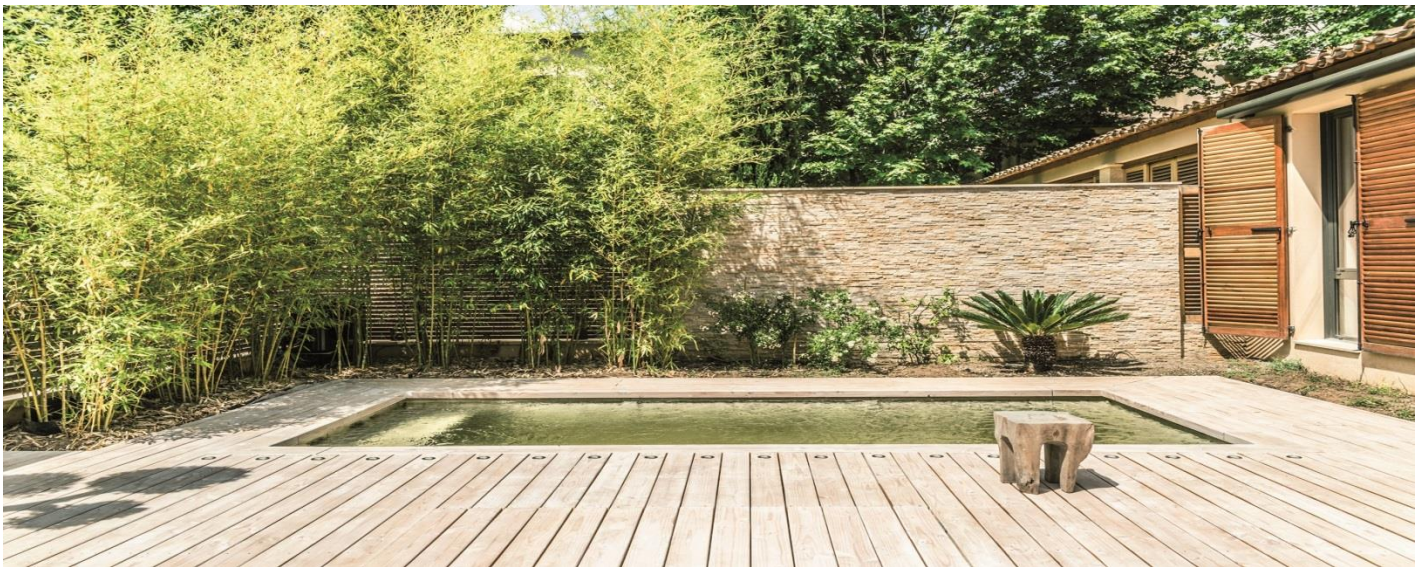

O2Pool lance en exclusivité sa piscine miroir écologique

O2Pool, leader dans la fabrication de piscines écologiques à bassin en bois massif immergé lance sa piscine miroir. Incroyablement design, cette piscine haut de gamme en bois Douglas embellit tous les extérieurs. Entièrement modulaire, elle se confond avec le paysage et le reflète subtilement, tout en intégrant les qualités des piscines O2pool : design, filtration écologique, fabrication éco-responsable et française. En harmonie avec les styles contemporains et plus classiques, la piscine miroir O2Pool garantit un effet saisissant !

O2Pool propose le haut de gamme d'une piscine miroir pour tous ses bassins, effectuant ainsi une importante montée en gamme.

O2Pool modifie la structure de ses piscines pour un incroyable effet miroir

Pour mettre au point sa piscine miroir, O2Pool a relevé un défi technique qui consiste à modifier la structure de ses bassins en bois. Désormais, un skimmer lame est directement intégré à la structure de la piscine. Le skimmer constitue le 1^{er} maillon du système de filtration de la piscine car il retient les déchets et grosses particules et facilite ainsi l'entretien des bassins. Le skimmer utilisé pour la piscine miroir O2Pool mesure 80 cm de long et reste invisible sous la margelle. Cette évolution permet de réduire la hauteur de la ligne d'eau qui désormais n'est plus qu'à 1,5/2 cm de la margelle, ce qui crée cet effet miroir si saisissant, sans pour autant générer des débordements ! Sa nouvelle structure permet au bassin de la piscine miroir O2Pool de gommer ses limites et d'apporter une véritable impression de grandeur.