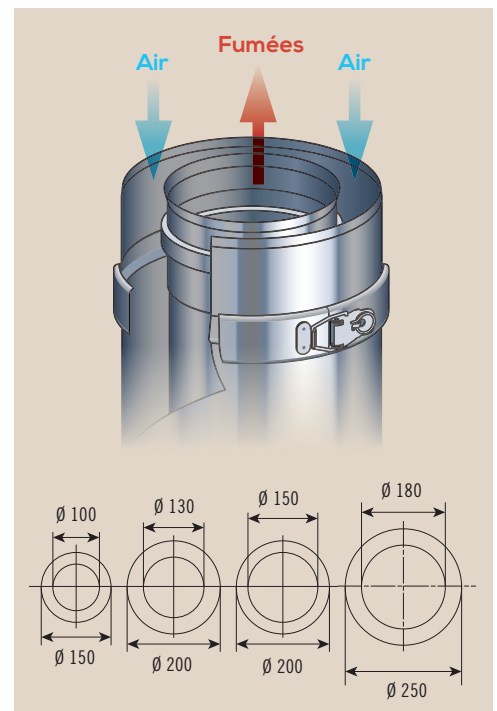

DUOGAS est proposée en 4 diamètres en inox soudé en continu :
100/150 - 130/200 - 150/200 - 180/250.

Côté mise en œuvre, le poêle ou foyer à gaz requiert une simple installation de fumisterie. Le système innovant **DUOGAS** comprend un **adaptateur concentrique** pour s'adapter à tous types d'appareils. De plus, il apporte une **solution pour toutes les configurations de raccordement** :