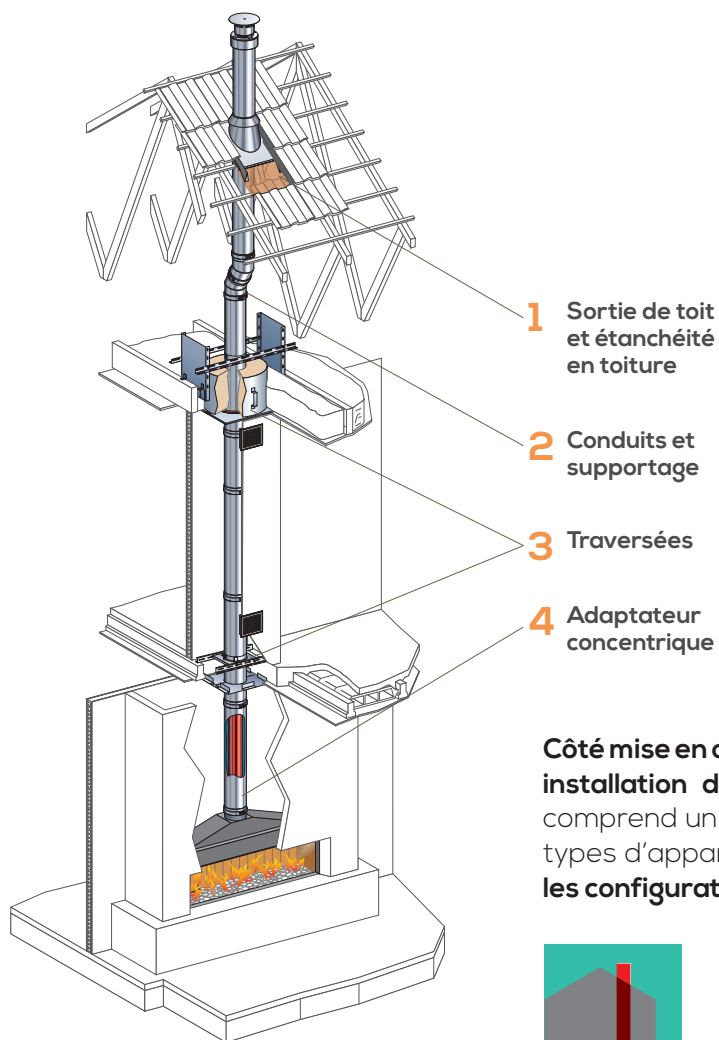

www.lemotiongaz.fr

UNE GAMME DE CONDUITS POUR TOUTES LES CONFIGURATIONS

Cheminées Poujoulat a développé le conduit **DUOGAS** en collaboration avec les plus grands fabricants européens d'appareils de chauffage. Le système **DUOGAS**, certifié, est une nouvelle génération de conduits qui optimise la performance des appareils gaz et garantit un fonctionnement simple en toute sécurité.

Il s'intègre dans un habitat neuf ou existant où l'économie d'énergie et la valorisation thermique sont les objectifs prioritaires. En associant un système breveté de coquille isolante (Coqisol) et une plaque d'étanchéité (PDSE), **DUOGAS** est conforme aux exigences de la RT2012.

En pratique, **DUOGAS** assure le raccordement des foyers et poêles gaz étanches en maison individuelle ou en appartement si celui-ci est pourvu d'un conduit de cheminée.

Le conduit concentrique (avec deux tubes l'un dans l'autre) permet l'arrivée d'air comburant et l'évacuation des fumées.

DUOGAS est proposée en 4 diamètres en inox soudé en continu :
100/150 - 130/200 - 150/200 - 180/250.

Côté mise en œuvre, le poêle ou foyer à gaz requiert une simple installation de fumisterie. Le système innovant **DUOGAS** comprend un **adaptateur concentrique** pour s'adapter à tous types d'appareils. De plus, il apporte une **solution pour toutes les configurations de raccordement** :