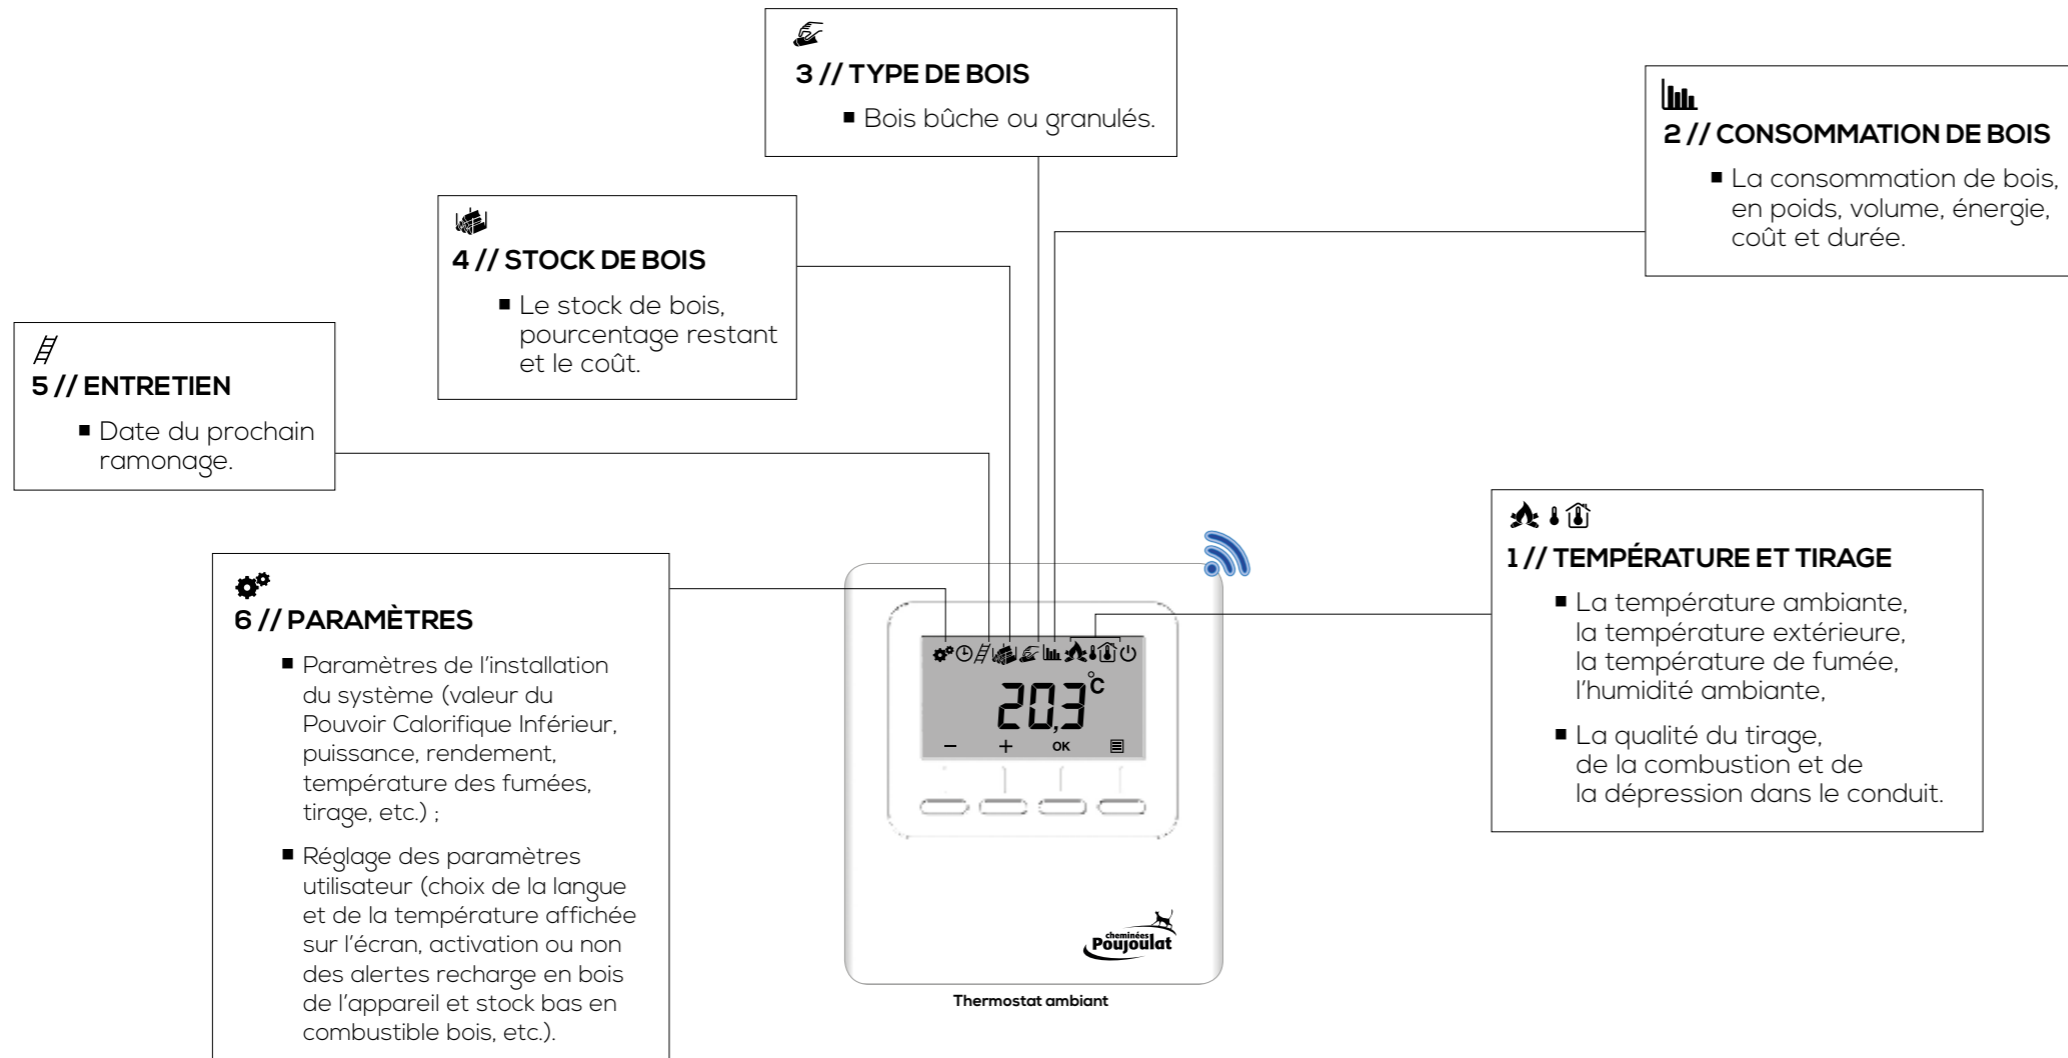

Sonde extérieure - Elle relève la température extérieure.

Thermostat ambiant - Interface utilisateur, le thermostat permet d'accéder aux informations récoltées et d'obtenir des conseils de bonnes pratiques (comme rajouter du bois ou encore alerter lors d'une surchauffe).

Sonde fumée - Installée au cœur des fumées, la sonde fumée donne les informations sur la température de fumées, le tirage thermique et prévient en cas de surchauffe.

Micromodule radio - Il gère et stocke les informations puis les transmet au thermostat ambiant.

Système connecté est issu du partenariat entre deux industriels référents :

Cheminées Poujolat pour les conduits de fumées et le bois énergie

Delta Dore pour la domotique et les services connectés

Système Connecté est breveté pour l'Europe et certifié par le laboratoire CÉRIC

SYSTÈME CONNECTÉ, LA MAÎTRISE TOTALE DU CHAUFFAGE AU BOIS

Avec **six grandes familles de fonctionnalités** accessibles en temps réel, le système couvre l'ensemble des paramètres pour gérer en totalité son appareil à bois. Un historique de suivi permet de contrôler et d'ajuster les actions à entreprendre.