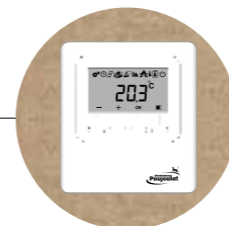

Sonde extérieure - Elle relève la température extérieure.

Thermostat ambiant - Interface utilisateur, le thermostat permet d'accéder aux informations récoltées et d'obtenir des conseils de bonnes pratiques (comme rajouter du bois ou encore alerter lors d'une surchauffe).

Sonde fumée - Installée au cœur des fumées, la sonde fumée donne les informations sur la température de fumées, le tirage thermique et prévient en cas de surchauffe.

Micromodule radio - Il gère et stocke les informations puis les transmet au thermostat ambiant.