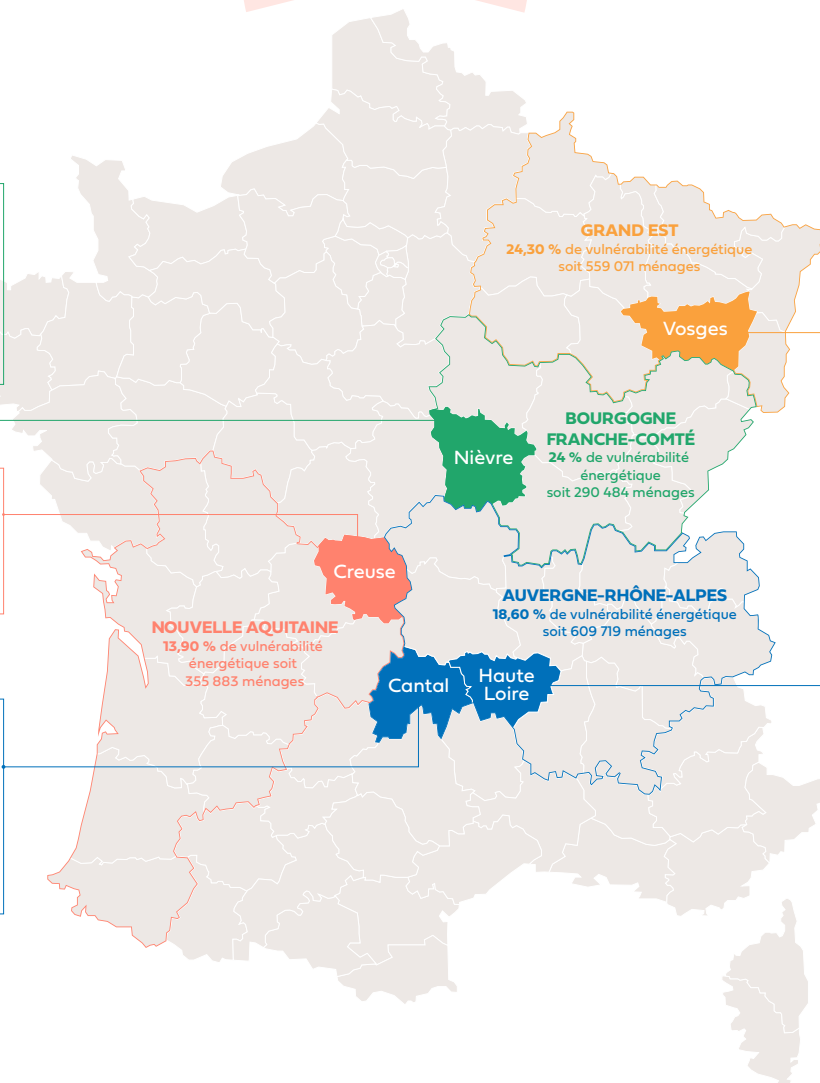

## Les 10 circonscriptions comptant le plus fort taux de logements classés F et G en France métropolitaine

**N°4 Nièvre (58)**  
2<sup>ème</sup> circonscription

**N°5 Nièvre (58)**  
1<sup>ère</sup> circonscription

**41%** de passoires énergétiques soit 38 579 logements

**N°3 Creuse (23)**  
1<sup>ère</sup> circonscription

**44%** de passoires énergétiques soit 22 239 logements

**N°1 Cantal (15)**  
2<sup>ème</sup> circonscription

**N°2 Cantal (15)**  
1<sup>ère</sup> circonscription

**47%** de passoires énergétiques soit 27 600 logements

**N°8 Vosges (88)**  
1<sup>ère</sup> circonscription

**N°9 Vosges (88)**  
3<sup>ème</sup> circonscription

## Les 10 circonscriptions comptant le plus fort taux de logements classés F et G en France métropolitaine

Classement des circonscriptions comptant le plus de passoires énergétiques en France	Départements	Circonscriptions	Députés sortants	Députés élus
N°1	15 Cantal	2 <sup>ème</sup> circonscription	Jean-Yves Bony, LR	Jean-Yves Bony, LR
N°2		1 <sup>ère</sup> circonscription	Vincent Descœur, LR	Vincent Descœur, LR
N°3	23 Creuse	1 <sup>ère</sup> circonscription	Jean-Baptiste Moreau, LREM	Catherine Couturier, NUPES - LFI
N°4	58 Nièvre	2 <sup>ème</sup> circonscription	Patrice Perrot, LREM	Patrice Perrot, Ensemble - LREM
N°5		1 <sup>ère</sup> circonscription	Perrine Goulet, LREM	Perrine Goulet, Ensemble - LREM
N°6	43 Haute Loire	1 <sup>ère</sup> circonscription	Isabelle Valentin, LR	Isabelle Valentin, LR
N°7		2 <sup>ème</sup> circonscription	Jean-Pierre Vigier, LR	Jean-Pierre Vigier, LR
N°8	88 Vosges	1 <sup>ère</sup> circonscription	Stéphane Viry, LR	Stéphane Viry, LR
N°9		3 <sup>ème</sup> circonscription	Christophe Naegelen, UDI	Christophe Naegelen, UDI
N°10		2 <sup>ème</sup> circonscription	Gérard Cherpion, LR	David Valence, Ensemble - PR