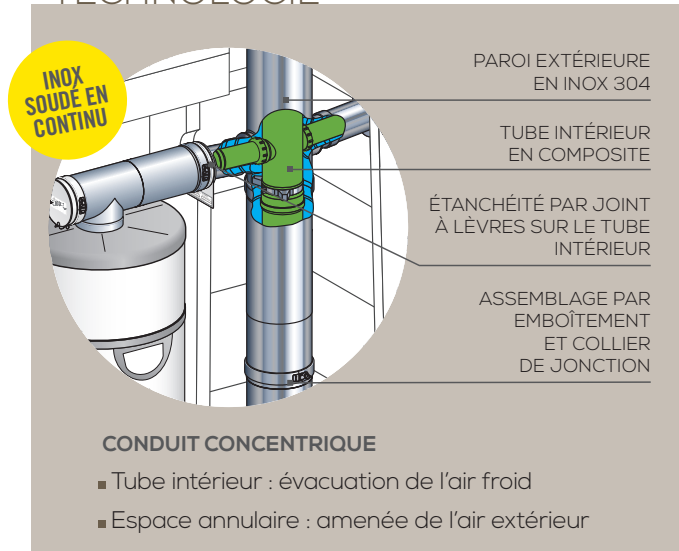

TECHNOLOGIE