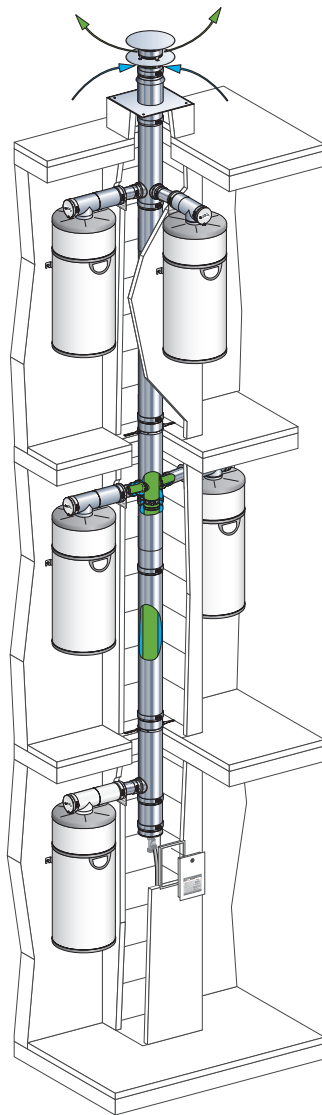

CHEMINÉES POUJOULAT FAIT ÉVOLUER SA GAMME **3CE THERMO-D** POUR LE RACCORDEMENT DES CHAUFFE-EAUX THERMODYNAMIQUES

Depuis 4 ans sur le marché et précurseur en son temps, le système concentrique **spécialement adapté aux chauffe-eaux thermodynamiques pour les logements collectifs neufs 3CE Thermo-D** mis au point par Cheminées Poujoulat évolue. Il s'enrichit d'un nouveau conduit de raccordement pour les appareils permettant le raccordement de deux appareils par niveau. **Cette solution brevetée et certifiée par un avis technique du CSTB permet de répondre à des contraintes réglementaires et sécuritaires, mais aussi à des questions pratiques et esthétiques.**

DE NOUVEAUX CONDUITS DE RACCORDEMENT DES APPAREILS PERSONNALISABLES

Pour rappel, le conduit collectif concentrique 3CE Thermo-D de Cheminées Poujoulat **permet l'amenée et l'évacuation d'air des chauffe-eaux thermodynamiques qui y sont raccordés dans les immeubles.**