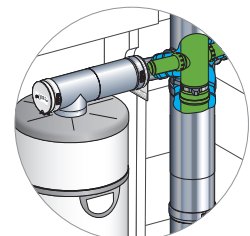

DE NOUVEAUX CONDUITS DE RACCORDEMENT DES APPAREILS PERSONNALISABLES

Pour rappel, le conduit collectif concentrique 3CE Thermo-D de Cheminées Poujoulat **permet l'amenée et l'évacuation d'air des chauffe-eaux thermodynamiques qui y sont raccordés dans les immeubles.**