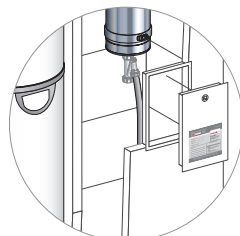

DE NOUVEAUX CONDUITS DE RACCORDEMENT DES APPAREILS PERSONNALISABLES

Pour rappel, le conduit collectif concentrique 3CE Thermo-D de Cheminées Poujoulat **permet l'amenée et l'évacuation d'air des chauffe-eaux thermodynamiques qui y sont raccordés dans les immeubles.**