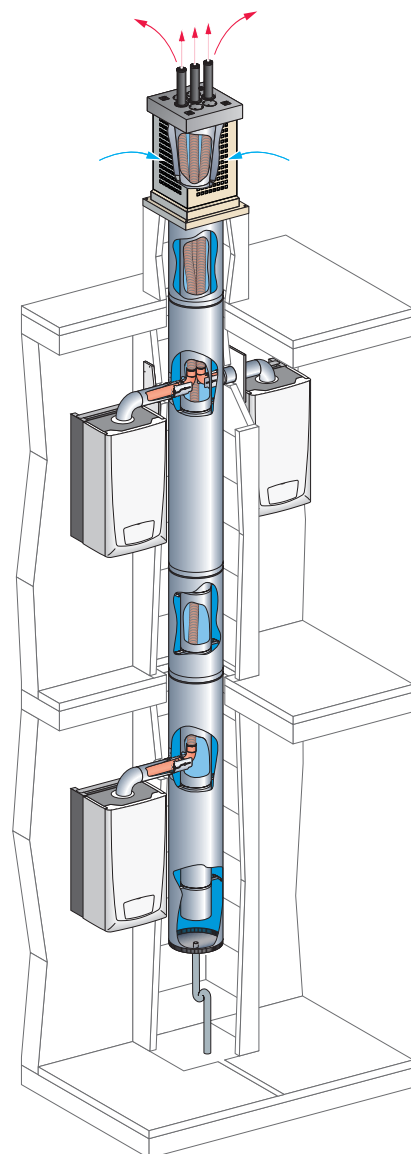

La mise en œuvre est réalisée par l'orifice existant de l'ancienne chaudière, sans agrandissement ni percement. Le support est adapté aux épaisseurs de la paroi traversée de 5 à 24 cm correspondant aux 3 cas de figure les plus rencontrés. Enfin, le diamètre réduit du tubage facilite la mise en œuvre.

- **Un nouveau kit adapté à la rénovation des conduits 3CE Tirage Naturel**

En plus des conduits maçonnés de type Shunt ou Alsace, le système RÉNODENS peut désormais être utilisé pour la rénovation des conduits existants 3CE Tirage Naturel.

Le système 3CE Tirage Naturel est un conduit collectif métallique concentrique assurant, dans le conduit intérieur, l'évacuation des produits de combustion en tirage naturel et, dans le conduit extérieur, l'amenée d'air comburant d'appareils à gaz à circuit de combustion étanche de type C42 ou C43.

Afin d'adapter le conduit collectif d'évacuation existant à la technologie gaz à condensation, **la nouvelle version RÉNODENS 3CE Tirage Naturel proposée par Cheminées Poujoulat intègre un kit composé d'un coude de base avec support, d'une plaque de finition murale d'une plaque sortie de toiture, spécifiquement adaptés au conduit 3CE Tirage Naturel.**

Jusqu'à 20 appareils à gaz individuels à condensation peuvent être raccordés sur le conduit 3CE Tirage Naturel.