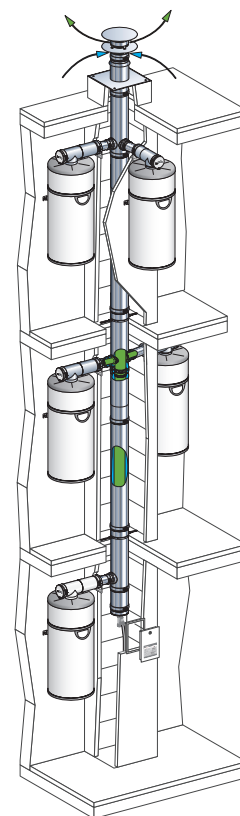

En prime, fidèle à sa marque de fabrique, Cheminées Poujoulat offre la **possibilité de personnaliser cette pièce à l'aide de peintures pour une parfaite intégration esthétique** à l'intérieur des appartements. Un avantage indéniable dans la mesure où le chauffe-eau est bien souvent visible.

Enfin, pour faciliter les opérations annuelles d'entretien, il est **accessible et démontable sur toute sa longueur.**

Un autre changement notable apporté concerne l'**augmentation du nombre de logements qu'il est possible de raccorder.**

Initialement conçu pour le raccordement d'un appareil par étage, Cheminées Poujoulat fait évoluer son système 3CE Thermo-D avec le développement d'un **Té avec double piquage.**

Cette nouveauté autorise ainsi le raccordement jusqu'à 2 appareils par niveau sur une même colonne.

Cette nouvelle solution brevetée et certifiée par un avis technique du CSTB permet de répondre à des contraintes réglementaires et sécuritaires, mais aussi à des questions pratiques et esthétiques.